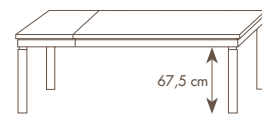

kaprun®
Belgian Product

kaprun

KP. TAF 100 FIX 100 x 100 x 79 cm

KP. TAF 225 FIX 225 x 98 x 79 cm

KP. TAF 190/250 190 (250) x 98 x 79 cm

KP. TAF 60 FIX 60 x 60 x 79 cm

KP. TAF 190 FIX 190 x 98 x 79 cm

KP. TAF 160/220 160 (220) x 98 x 79 cm

KP. TAF 160 FIX 160 x 98 x 79 cm

KP. TAF 130/190 130 (190) x 88 x 79 cm

KP. TAF 130 FIX 130 x 80 x 79 cm

KP. SAL 60 60 x 60 x 43 cm

KP. SAL 100 100 x 100 x 43 cm

KP. SAL 130 130 x 80 x 43 cm

KP. BANK 160 160 x 45 x 40 cm