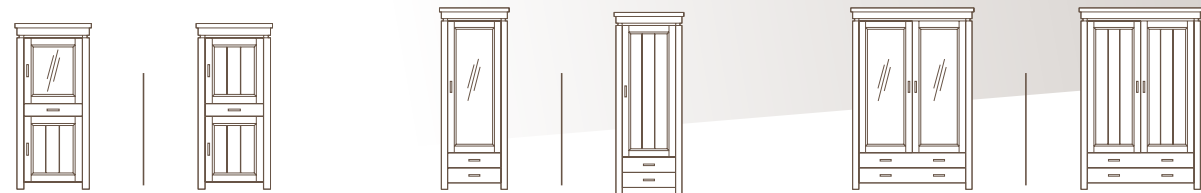

PURE OAK | E04MP scratched

KP.BARG L/R 76 x 165 x 45 cm

KP.VIT1 L/R 76 x 198 x 45 cm

KP.VIT2 134 x 198 x 45 cm

KP.BARML/R 76 x 165 x 45 cm

KP.BERG1 L/R 76 x 198 x 45 cm

KP.BERG2 134 x 198 x 45 cm

MTE THEUNS
Belgian oak furniture
www.theunsmte.be